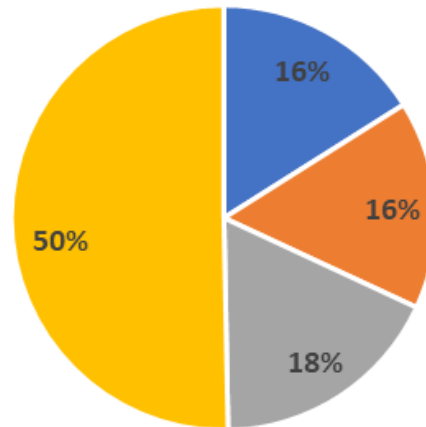

Exame de Seleção 2020

Escolas de Aplicação da UPE

Números e Concorrência

Secretaria de
Ciência, Tecnologia
e Inovação

GOVERNO DO ESTADO
PERNAMBUCO
MAIS TRABALHO, MAIS FUTURO.

Inscrições por Etapas

■ Ensino Fundamental (6º Ano) ■ Ensino Médio (1º Ano)

Inscrições por Escola

Ensino Fundamental

■ Garanhuns ■ Nazaré da Mata ■ Petrolina ■ Recife

Ensino Médio

■ Garanhuns ■ Nazaré da Mata ■ Petrolina ■ Recife

Inscrições por Gênero

Ensino Fundamental

■ Feminino ■ Masculino