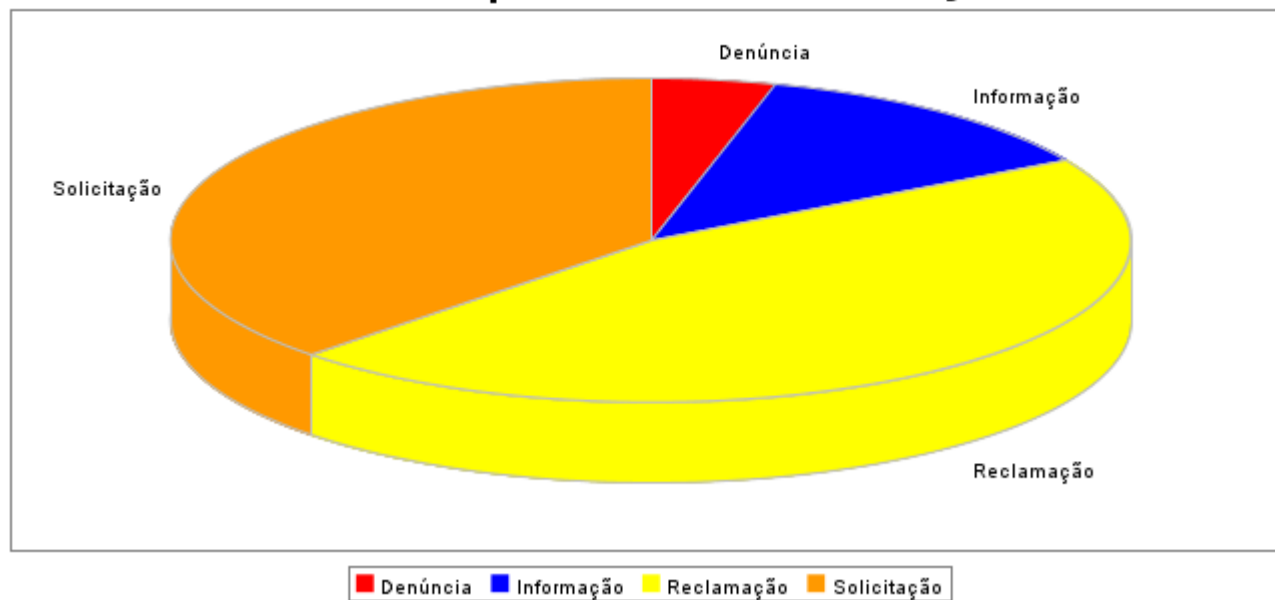

DADOS QUANTITATIVOS DAS MANIFESTAÇÕES

Março 2010

Estadística por Natureza de Manifestação

Your complimentary
use period has ended.
Thank you for using
PDF Complete.

[Click Here to upgrade to
Unlimited Pages and Expanded Features](#)

DADOS QUANTITATIVOS DAS MANIFESTAÇÕES Março 2010

Natureza	Número Absoluto	Percentual
Denúncia	01	4,17
Elogio	-	-
Informação	03	12,50
Reclamação	11	45,83
Solicitação	09	37,50
Total	24	100