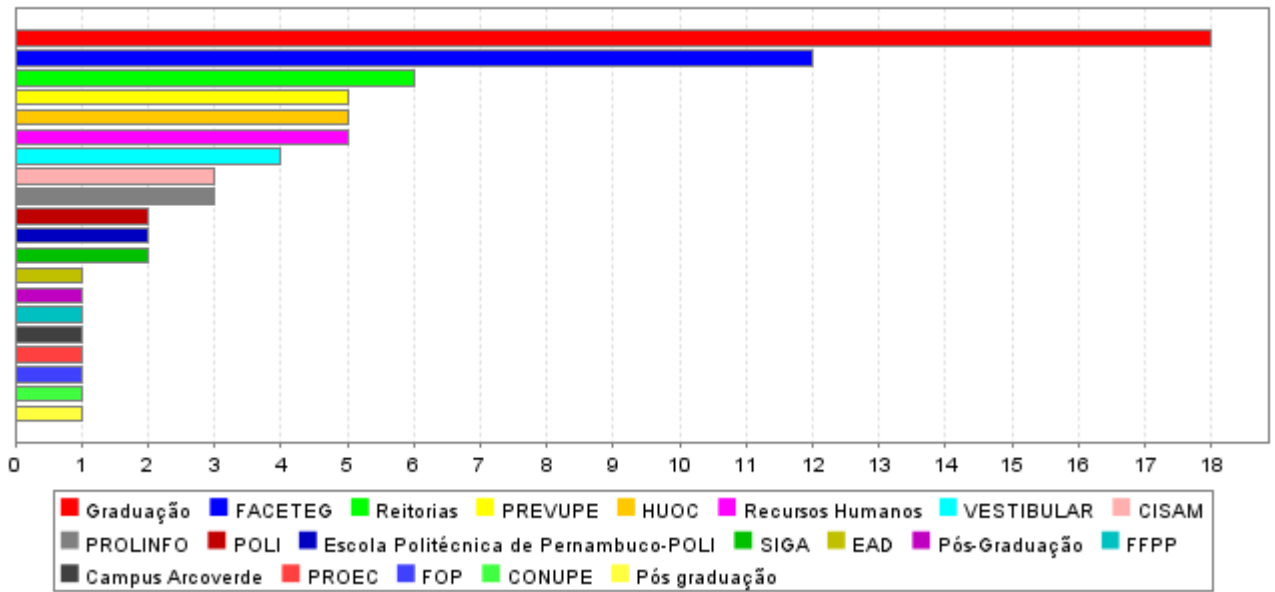

UNIVERSIDADE DE PERNAMBUCO 6 UPE
OUVIDORIA CENTRAL
DADOS QUANTITATIVOS DAS MANIFESTAÇÕES
Julho 2011

Estatística por Natureza de Manifestação

Fonte: Sistema G. Con (Gestão de Conhecimento)

Natureza	Número Absoluto	Percentual
Denúncia	7	9,33
Informação	31	41,33
Reclamação	19	25,33
Solicitação	18	24,00
Total	75	100

Fonte: Sistema G. Con (Gestão de Conhecimento)

Manifestações por Assunto

Fonte: Sistema G. Con (Gestão de Conhecimento)