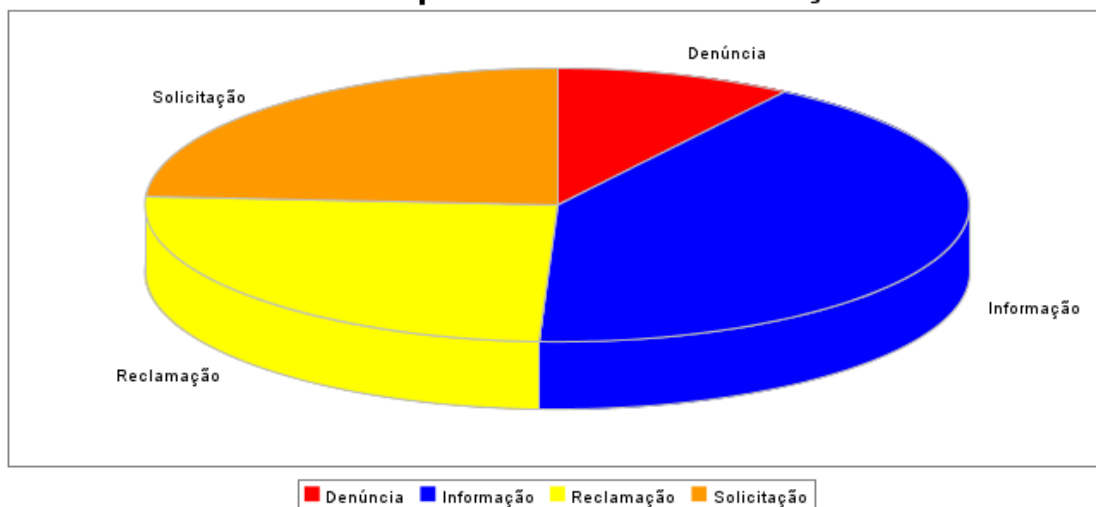

UNIVERSIDADE DE PERNAMBUCO 6 UPE
OUVIDORIA CENTRAL
DADOS QUANTITATIVOS DAS MANIFESTAÇÕES
Julho 2011

Estatística por Natureza de Manifestação

Fonte: Sistema G. Con (Gestão de Conhecimento)

Natureza	Número Absoluto	Percentual
Denúncia	7	9,33
Informação	31	41,33
Reclamação	19	25,33
Solicitação	18	24,00
Total	75	100

Fonte: Sistema G. Con (Gestão de Conhecimento)

Manifestações por Assunto

Fonte: Sistema G. Con (Gestão de Conhecimento)