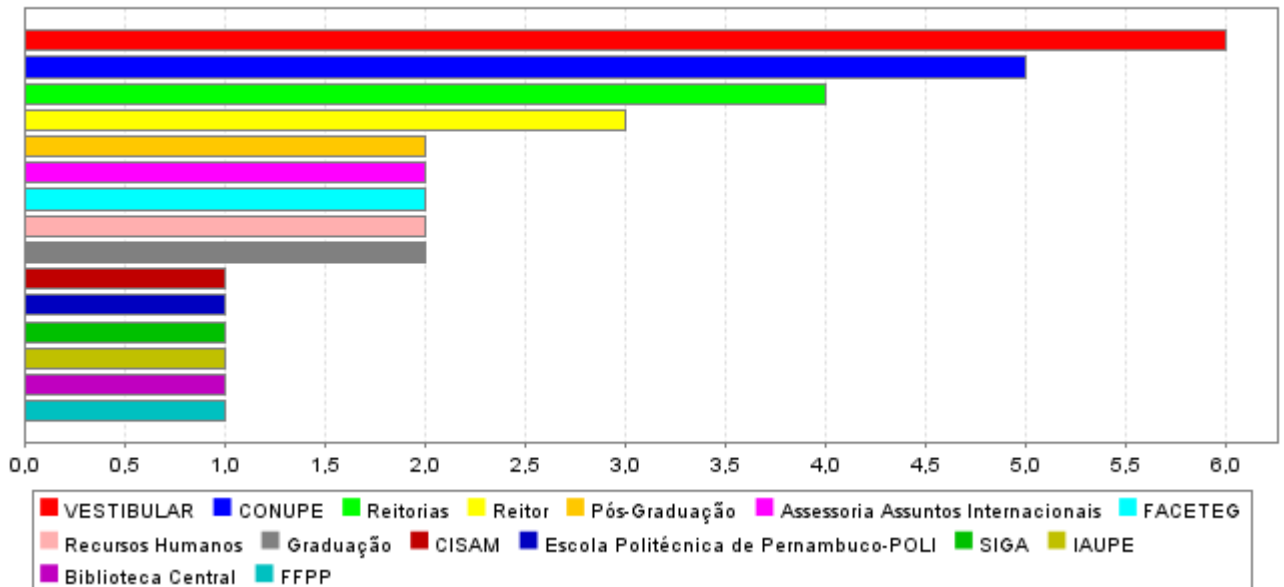

UNIVERSIDADE DE PERNAMBUCO 6 UPE
OUVIDORIA CENTRAL
DADOS QUANTITATIVOS DAS MANIFESTAÇÕES
SETEMBRO 2011

Estadística por Natureza de Manifestação

Fonte: Sistema G. Con (Gestão de Conhecimento)

Natureza	Número Absoluto	Percentual
Denúncia	2	5,88
Elogio	5	14,71
Informação	11	32,35
Reclamação	4	11,76
Solicitação	12	35,29
Total	34	100

Fonte: Sistema G. Con (Gestão de Conhecimento)

Estatística por ÁREA das Manifestações

Fonte: Sistema G. Con (Gestão de Conhecimento)

Estatística por ASSUNTO das Manifestações:

Fonte: Sistema G. Con (Gestão de Conhecimento)