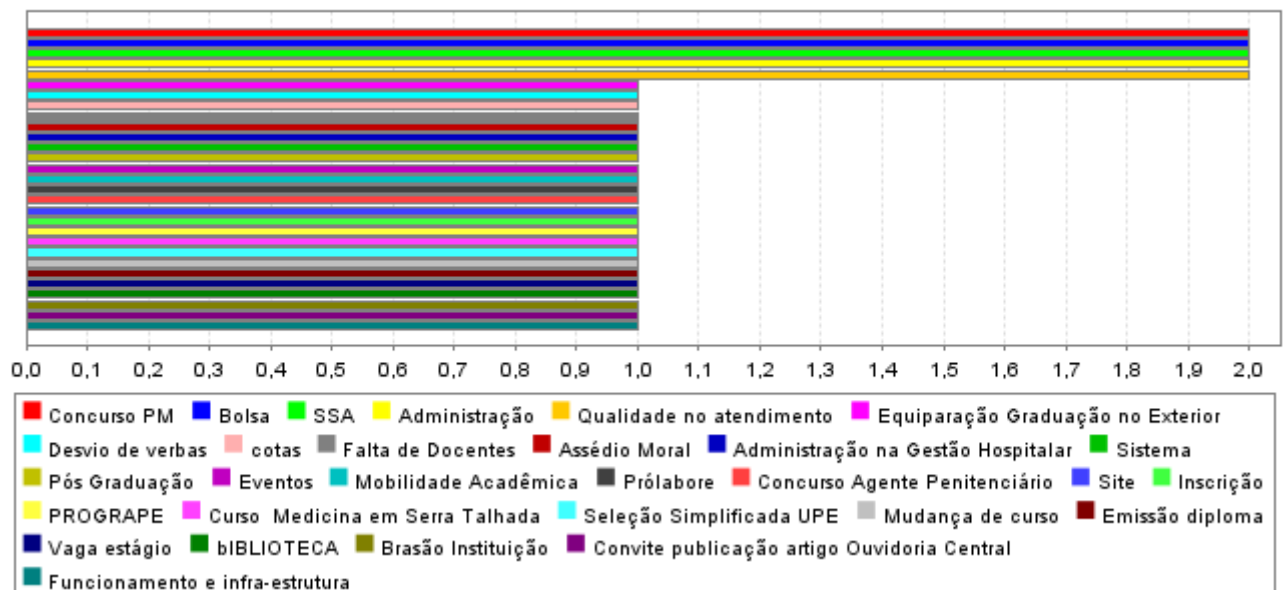

UNIVERSIDADE DE PERNAMBUCO 6 UPE
OUVIDORIA CENTRAL
DADOS QUANTITATIVOS DAS MANIFESTAÇÕES
SETEMBRO 2011

Estadística por Natureza de Manifestação

Fonte: Sistema G. Con (Gestão de Conhecimento)

Natureza	Número Absoluto	Percentual
Denúncia	2	5,88
Elogio	5	14,71
Informação	11	32,35
Reclamação	4	11,76
Solicitação	12	35,29
Total	34	100

Fonte: Sistema G. Con (Gestão de Conhecimento)

Estatística por ÁREA das Manifestações

Fonte: Sistema G. Con (Gestão de Conhecimento)

Estatística por ASSUNTO das Manifestações:

Fonte: Sistema G. Con (Gestão de Conhecimento)