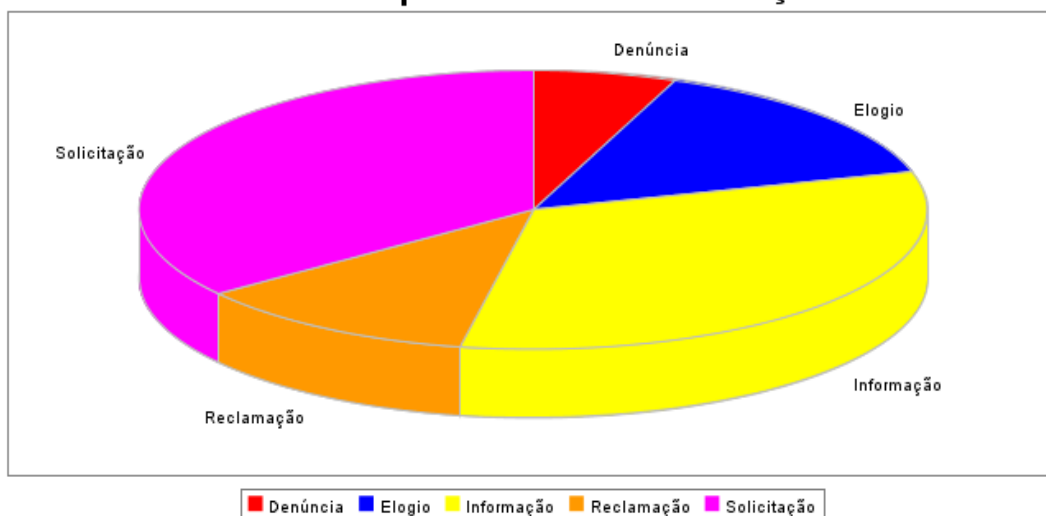

UNIVERSIDADE DE PERNAMBUCO 6 UPE
OUVIDORIA CENTRAL
DADOS QUANTITATIVOS DAS MANIFESTAÇÕES
SETEMBRO 2011

Estadística por Natureza de Manifestação

Fonte: Sistema G. Con (Gestão de Conhecimento)

Natureza	Número Absoluto	Percentual
Denúncia	2	5,88
Elogio	5	14,71
Informação	11	32,35
Reclamação	4	11,76
Solicitação	12	35,29
Total	34	100

Fonte: Sistema G. Con (Gestão de Conhecimento)

Estatística por ÁREA das Manifestações

Fonte: Sistema G. Con (Gestão de Conhecimento)

Estatística por ASSUNTO das Manifestações:

Fonte: Sistema G. Con (Gestão de Conhecimento)