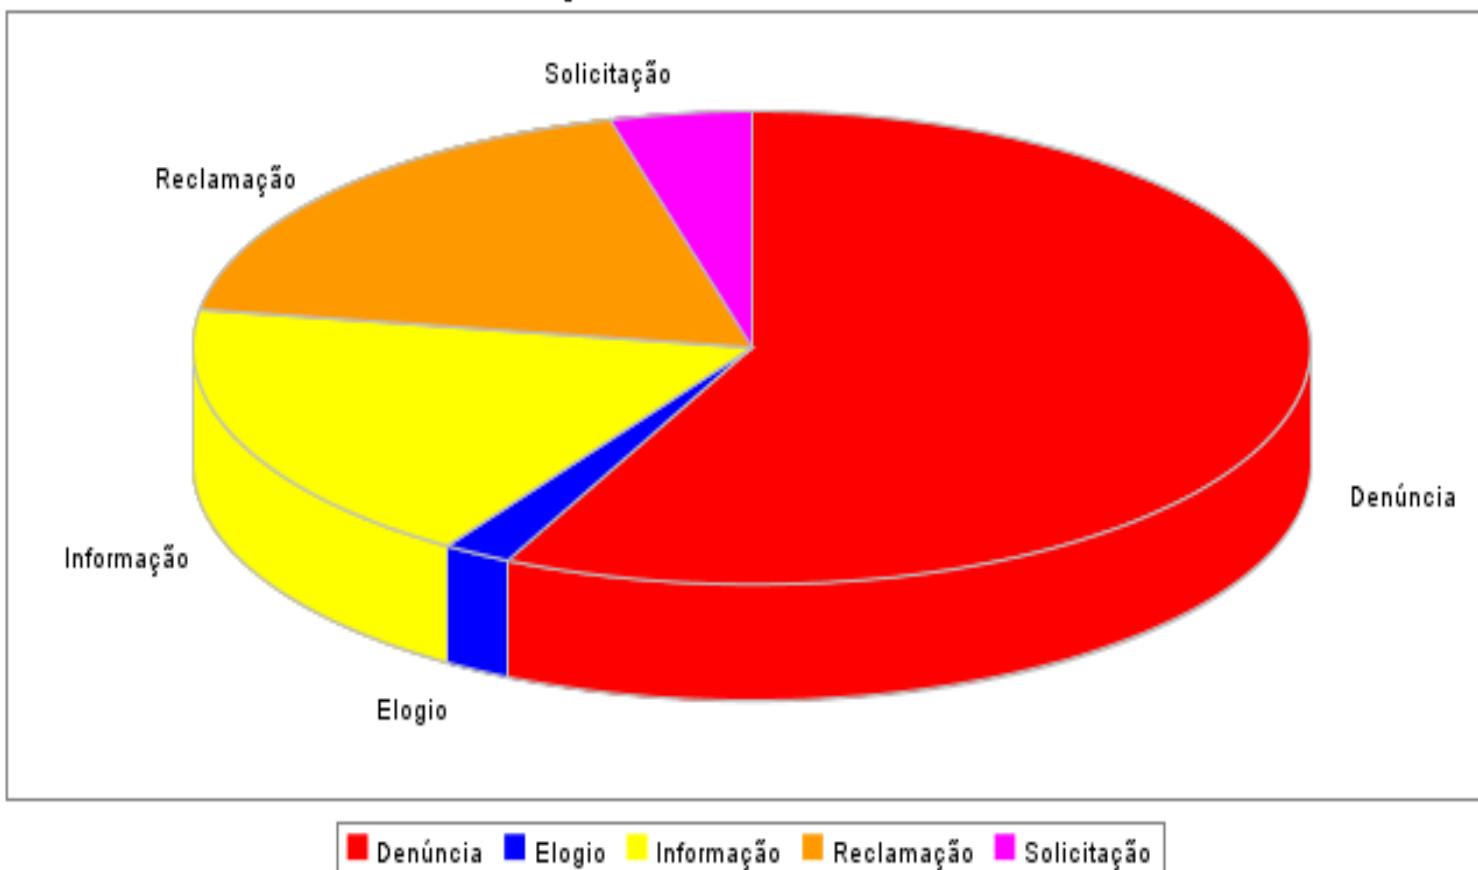

## DADOS QUANTITATIVOS DAS MANIFESTAÇÕES RELATIVAS AO MÊS DE MAIO DE 2009

### Estadística por Natureza de Manifestação

	<b>Número Absoluto</b>	<b>Percentual</b>
<b>Denúncia</b>	<b>28</b>	<b>57,14%</b>
<b>Elogio</b>	<b>1</b>	<b>2,04%</b>
<b>Informação</b>	<b>9</b>	<b>18,37%</b>
<b>Reclamação</b>	<b>9</b>	<b>18,37%</b>
<b>Solicitação</b>	<b>2</b>	<b>4,08%</b>
<b>Total</b>	<b>49</b>	<b>100%</b>