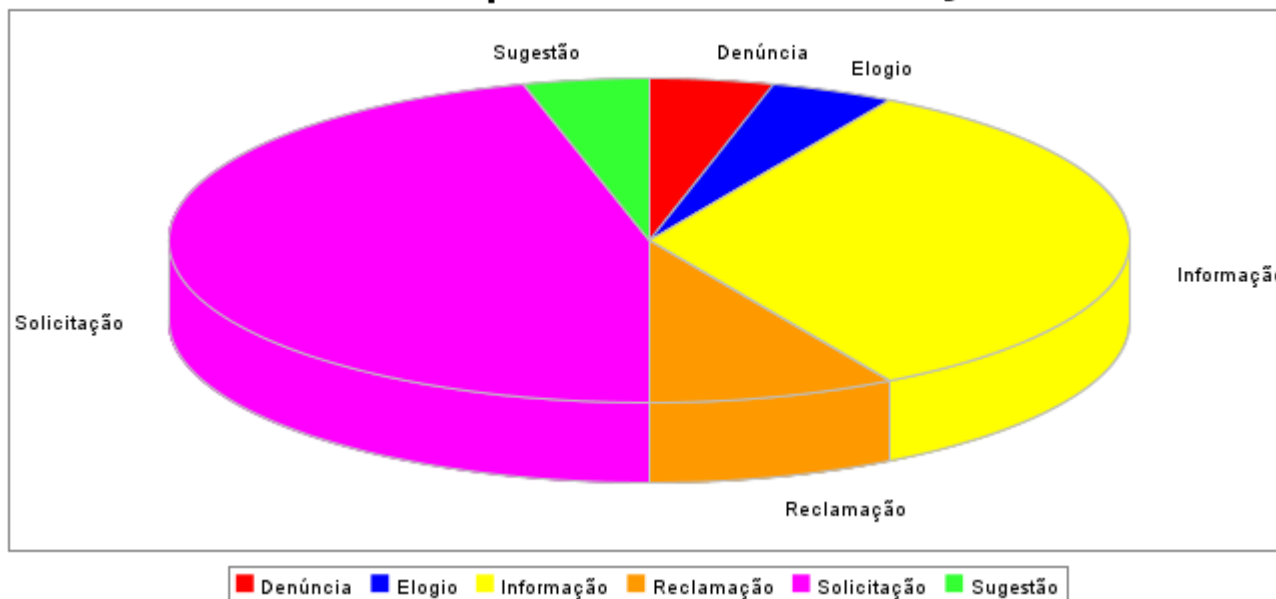

DADOS QUANTITATIVOS DAS MANIFESTAÇÕES maio

Estatística por Natureza de Manifestação

DADOS QUANTITATIVOS DAS MANIFESTAÇÕES

maio 2010

| Natureza | Número Absoluto | Percentual |
|--------------------|------------------------|-------------------|
| Denuncia | 01 | 4,17 |
| Elogio | 01 | 4,17 |
| Informação | 08 | 33,33 |
| Reclamação | 02 | 8,33 |
| Solicitação | 11 | 45,83 |
| Sugestão | 01 | 4,47 |
| Total | 24 | 100 |