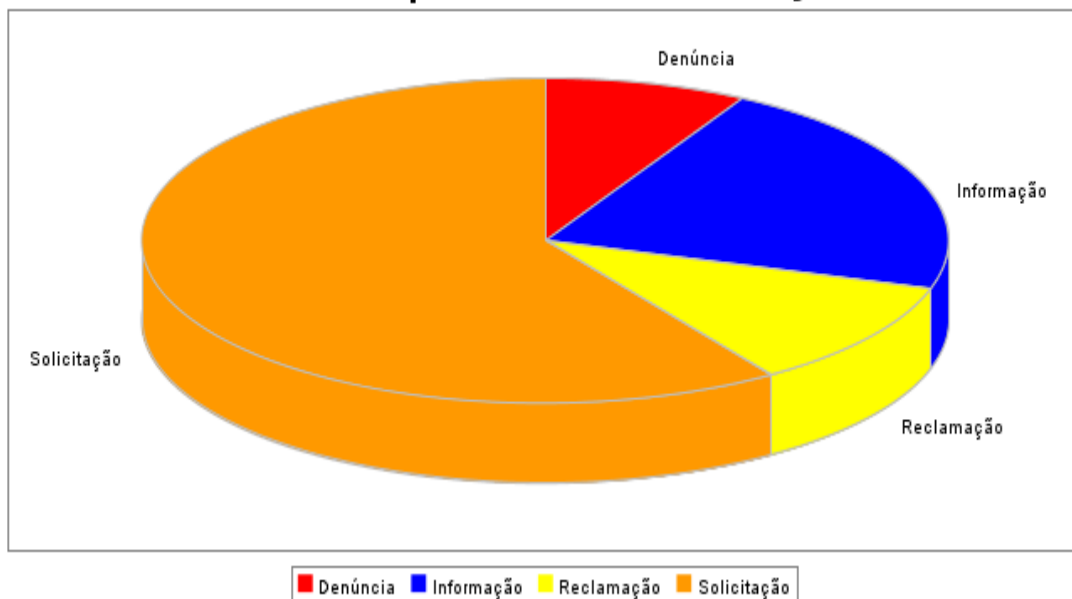

UNIVERSIDADE DE PERNAMBUCO 6 UPE
OUVIDORIA CENTRAL
DADOS QUANTITATIVOS DAS MANIFESTAÇÕES
Outubro 2011

Estatística por Natureza de Manifestação

Estatística por ÁREA das Manifestações

Fonte: Sistema G. Con (Gestão de Conhecimento)

Estatística por ASSUNTO das Manifestações:

Fonte: Sistema G. Con (Gestão de Conhecimento)