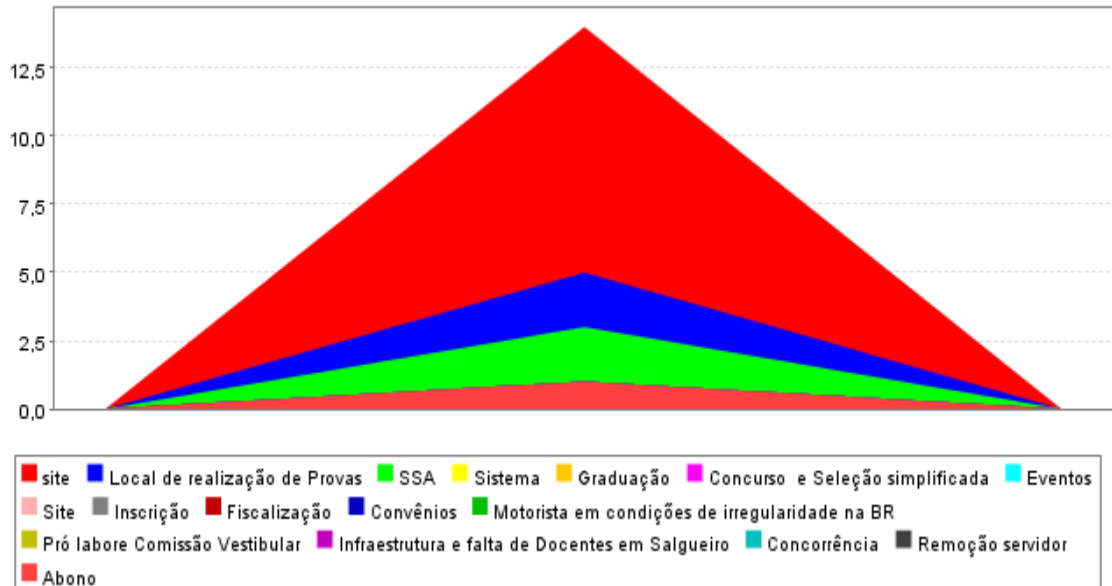

UNIVERSIDADE DE PERNAMBUCO 6 UPE
OUVIDORIA CENTRAL
DADOS QUANTITATIVOS DAS MANIFESTAÇÕES
Outubro 2011

Estatística por Natureza de Manifestação

Estatística por ÁREA das Manifestações

Fonte: Sistema G. Con (Gestão de Conhecimento)

Estatística por ASSUNTO das Manifestações:

Fonte: Sistema G. Con (Gestão de Conhecimento)