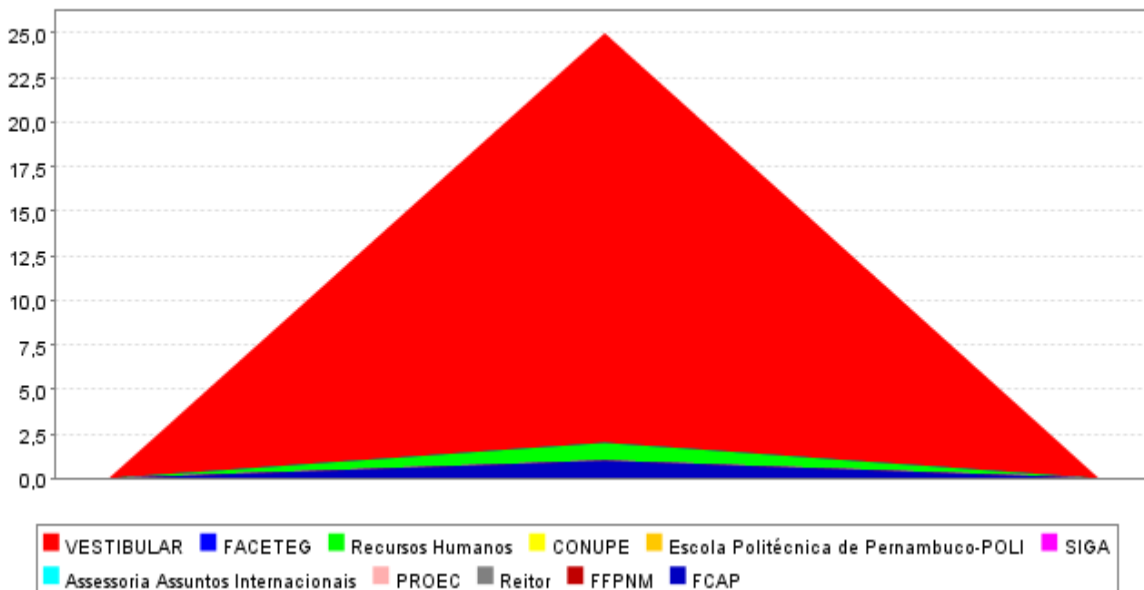

UNIVERSIDADE DE PERNAMBUCO 6 UPE
OUVIDORIA CENTRAL
DADOS QUANTITATIVOS DAS MANIFESTAÇÕES
Outubro 2011

Estatística por Natureza de Manifestação

Estatística por ÁREA das Manifestações

Fonte: Sistema G. Con (Gestão de Conhecimento)

Estatística por ASSUNTO das Manifestações:

Fonte: Sistema G. Con (Gestão de Conhecimento)